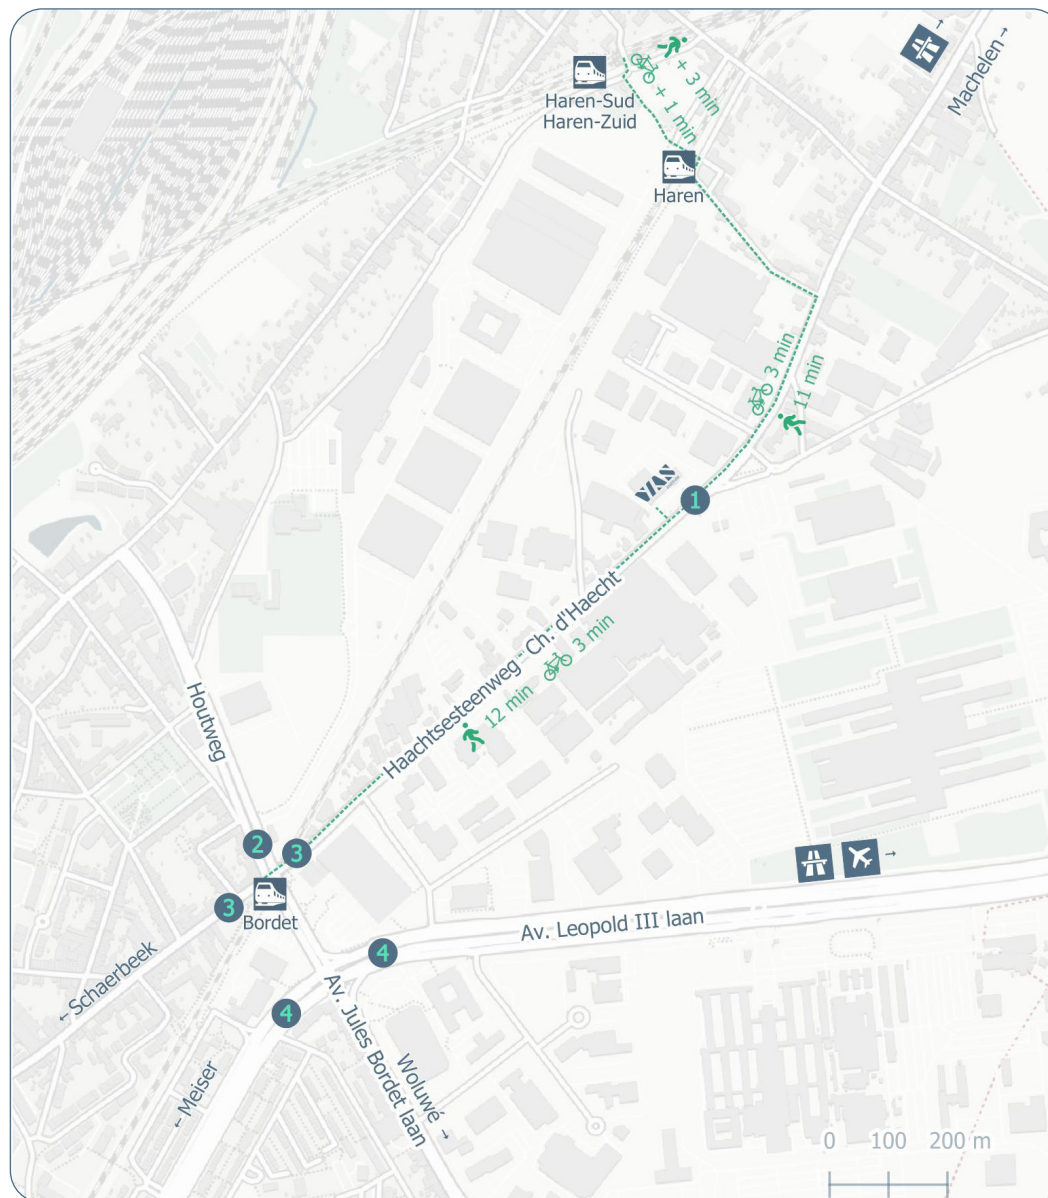

Hoe Vias institute bereiken

Vanaf 1/1/2018 mogen bepaalde (oude) wagens het Brussels Hoofdstedelijk Gewest niet meer binnen.

U vindt alle info op: <https://lez.brussels>

Vanaf 1/1/2018 is de standaardsnelheid in het hele Gewest 30 km/u, tenzij een andere snelheid is toegestaan of opgelegd door een verkeersbord.

Bekijk de interactieve kaart: <https://ville30.brussels/map/>

Vias institute
Haachtsesteenweg 1405
1130 Brussel (Haren)
02 244 15 11
info@vias.be
www.vias.be
GPS: 50.883932 / 4.419263

Middelweg

1 STIB - MIVB **21**
De Lijn **270 271**

Bordet Station

2 **55**

55 69 80 59 64

3

STIB - MIVB **21**
De Lijn **270 271 272**
470 80 80

Da vinci

4 **55 62**

12 65

Privé parking

Voor iedereen toegankelijk

Bordet: 1,5 km

↔ Aalst /Alost, Brussel Luchthaven – Zaventem, Charleroi-Zuid/ Sud, Dinant, Edingen /Enghien, Etterbeek, Halle /Hal, Landen, Mechelen /Malines, Nijvel /Nivelles, Vilvoorde